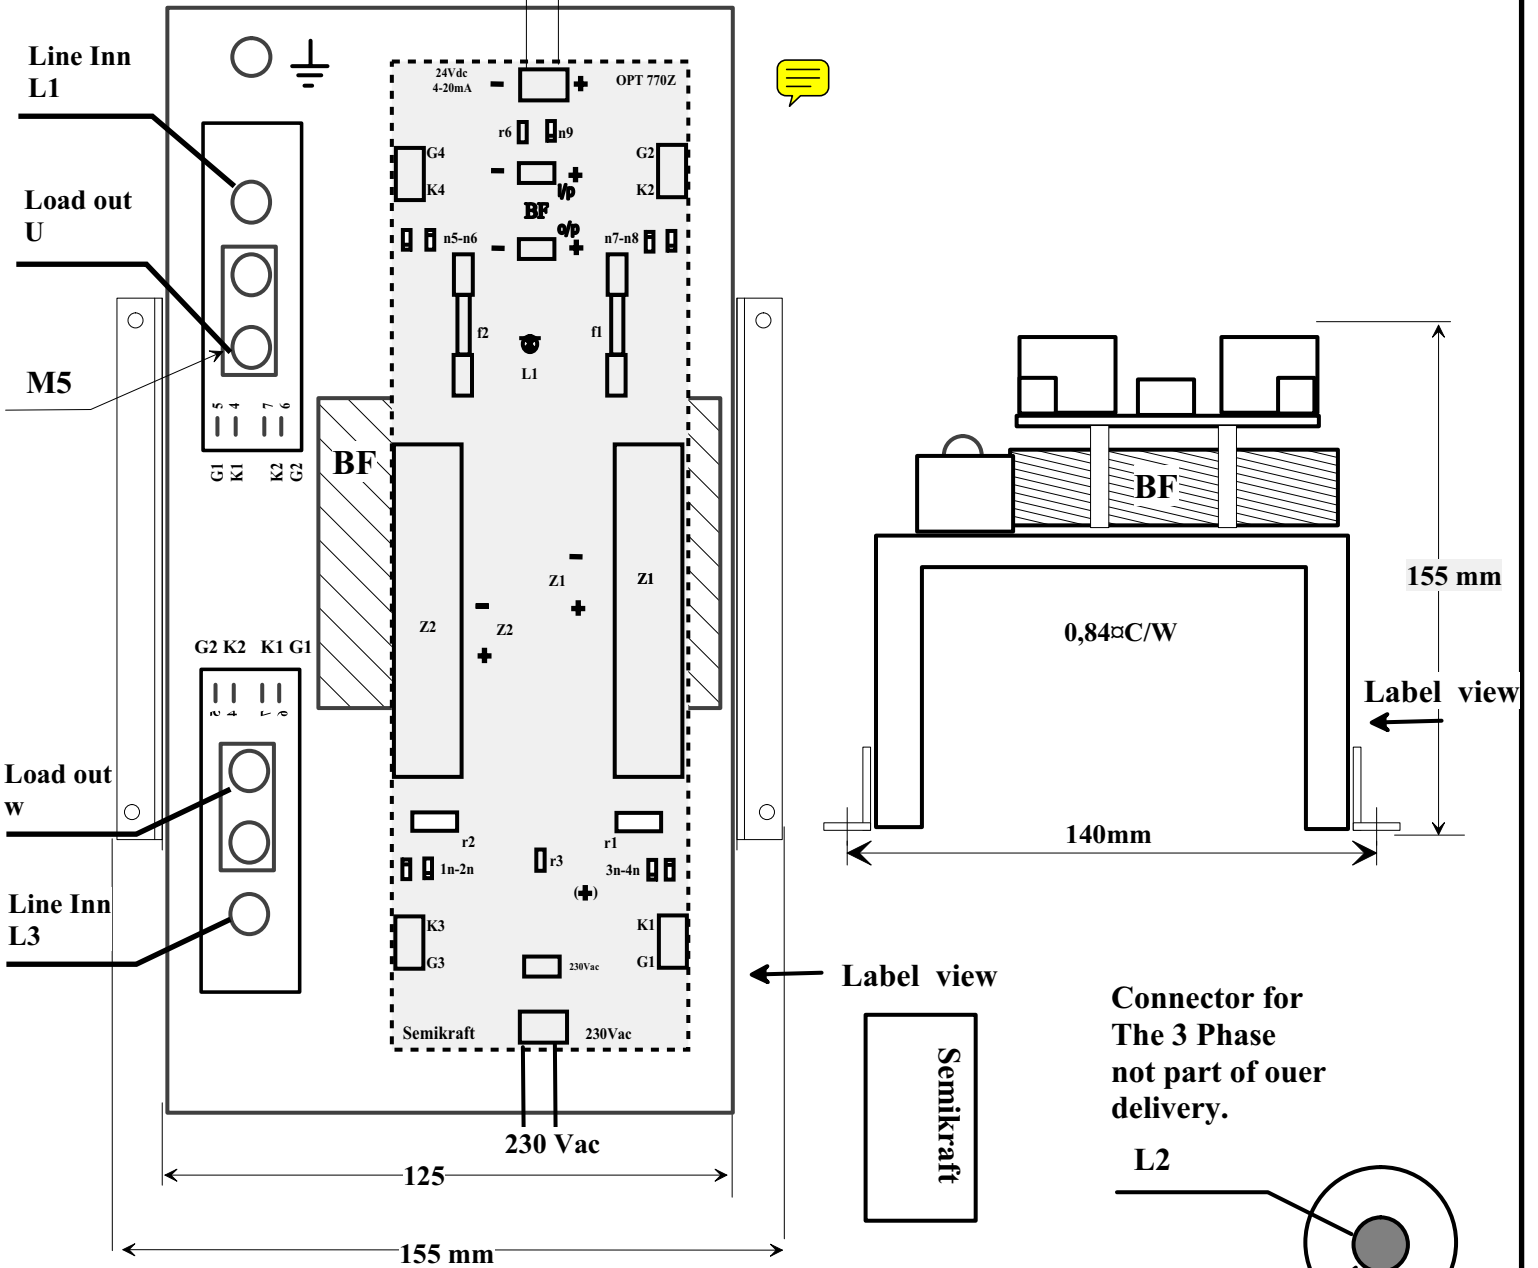

Option 4-20mA
0-10V, 24Vdc on/off without BF

AI-U300 0,84°C/W

Wire instruction for CE
 completes see Wire-
 diagram W13-96020Z

Replace W10Z70-25
 Rettelse;

Vekt kg	Totalt Tap Watt
2,6 kg	60W/25A

Målskisse/Outline
W₂C₇₀₀V₂₅A+OPT+BF

SOLID STATE POWER

700V 25 AMP

TEGN.	H.W:
TILBUDS NR.	
ORDRE NR.	
Varenr; 14-257	
W13Z70-25	
<i>SEMİKRAFT DROBNAK</i>	